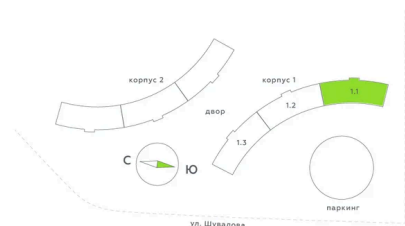

# Студия 31.25 м<sup>2</sup>

Отсканируйте QR-код и  
смотрите на сайте  
akvilon-riva.ru

от 6 060 750 руб.

В ипотеку от 13 673 руб.

На улицу

Европланировка

Корпус	1 очередь	Этаж	12
Секция	1	Сдача	4 кв. 2027

# На этаже 12

Студия 31.25 м<sup>2</sup>

1 корпус / 1.1 секция / 11-20 этаж

25.06.2026 17:44 (Мск)

Не является публичной офертой, цена может быть скорректирована.  
Информация взята с сайта «akvilon-riva.ru».