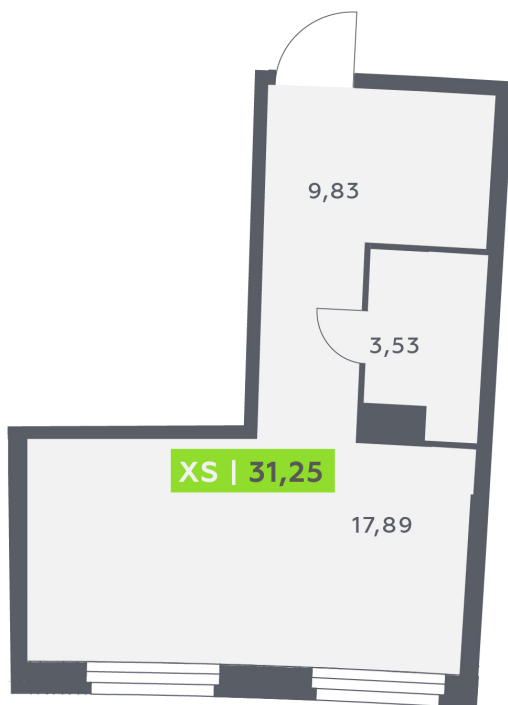

# Студия 31.25 м<sup>2</sup>

Отсканируйте QR-код и  
смотрите на сайте  
akvilon-riva.ru

от 6 060 750 руб.

В ипотеку от 13 673 руб.

На улицу

Европланировка

Корпус	1 очередь	Этаж	12
Секция	1	Сдача	4 кв. 2027

# На этаже 12

Студия 31.25 м<sup>2</sup>

1 корпус / 1.1 секция / 11-20 этаж

25.06.2026 17:44 (Мск)

Не является публичной офертой, цена может быть скорректирована.  
Информация взята с сайта «akvilon-riva.ru».