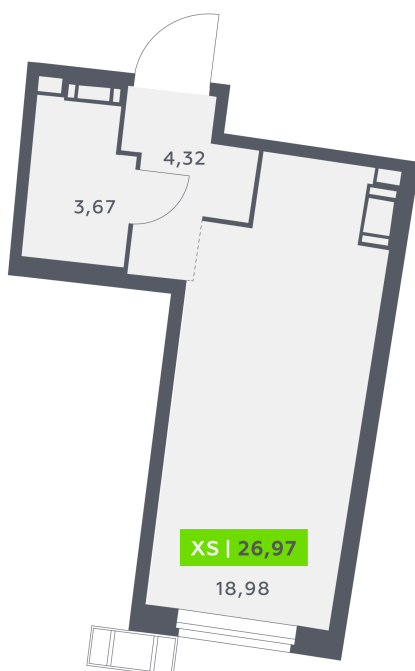

Номер: 216

Студия 26.97 м²

Отсканируйте QR-код и
смотрите на сайте
akvilon-riva.ru

от 5 173 767 руб.

В ипотеку от 11 672 руб.

Европланировка

Корпус	2 очередь	Этаж	16
Секция	1	Сдача	4 кв. 2028

25.06.2026 08:13 (Мск)

Не является публичной офертой, цена может быть скорректирована.
Информация взята с сайта «akvilon-riva.ru».

На этаже 16

Студия 26.97 м²

2 корпус / 2.1 секция / 11-20 этаж

25.06.2026 08:13 (Мск)

Не является публичной офертой, цена может быть скорректирована.
Информация взята с сайта «akvilon-riva.ru».

На генплане 2 очередь

Студия 26.97 м²

25.06.2026 08:13 (Мск)

Не является публичной офертой, цена может быть скорректирована.
Информация взята с сайта «akvilon-riva.ru».