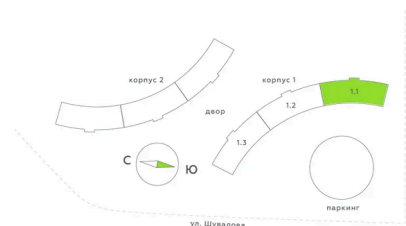

Номер: 220

Студия 27.84 м<sup>2</sup>

Отсканируйте QR-код и  
смотрите на сайте  
[akvilon-riva.ru](http://akvilon-riva.ru)

от 5 492 470 руб.

В ипотеку от 12 391 руб.

Во двор

Европланировка

Корпус	1 очередь	Этаж	16
Секция	1	Сдача	4 кв. 2027

# На этаже 16

Студия 27.84 м<sup>2</sup>

1 корпус / 1.1 секция / 11-20 этаж

24.06.2026 07:21 (Мск)

Не является публичной офертой, цена может быть скорректирована.  
Информация взята с сайта «akvilon-riva.ru».