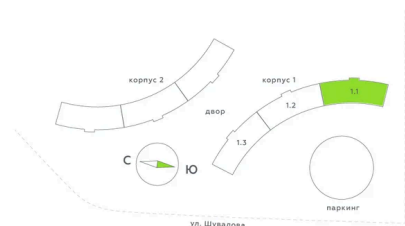

Номер: 193

Студия 28.29 м²

Отсканируйте QR-код и
смотрите на сайте
akvilon-riva.ru

от 5 493 267 руб.

В ипотеку от 12 393 руб.

На улицу

Европланировка

Корпус	1 очередь	Этаж	14
Секция	1	Сдача	4 кв. 2027

25.06.2026 02:00 (Мск)

Не является публичной офертой, цена может быть скорректирована.
Информация взята с сайта «akvilon-riva.ru».

На этаже 14

Студия 28.29 м²

1 корпус / 1.1 секция / 11-20 этаж

25.06.2026 02:00 (Мск)

Не является публичной офертой, цена может быть скорректирована.
Информация взята с сайта «akvilon-riva.ru».

На генплане 1 очередь

Студия 28.29 м²

25.06.2026 02:00 (Мск)

Не является публичной офертой, цена может быть скорректирована.
Информация взята с сайта «akvilon-riva.ru».