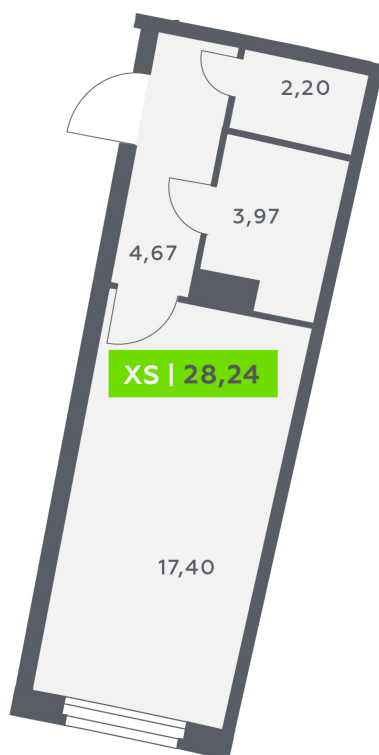

Номер: 553

Студия 28.24 м²

Отсканируйте QR-код и
смотрите на сайте
akvilon-riva.ru

от 5 941 414 руб.

В ипотеку от 13 404 руб.

На улицу

Европланировка

Корпус	1 очередь	Этаж	18
Секция	2	Сдача	4 кв. 2027

24.06.2026 05:59 (Мск)

Не является публичной офертой, цена может быть скорректирована.
Информация взята с сайта «akvilon-riva.ru».

На этаже 18

Студия 28.24 м²

1 корпус / 1.2 секция / 18 этаж

24.06.2026 05:59 (Мск)

Не является публичной офертой, цена может быть скорректирована.
Информация взята с сайта «akvilon-riva.ru».

На генплане 1 очередь

Студия 28.24 м²

24.06.2026 05:59 (Мск)

Не является публичной офертой, цена может быть скорректирована.
Информация взята с сайта «akvilon-riva.ru».