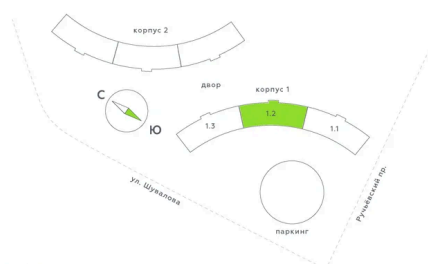

Номер: 553

Студия 28.24 м²

Отсканируйте QR-код и
смотрите на сайте
akvilon-riva.ru

от 5 941 414 руб.

В ипотеку от 13 404 руб.

На улицу

Европланировка

Корпус	1 очередь	Этаж	18
Секция	2	Сдача	4 кв. 2027

24.06.2026 05:59 (Мск)

Не является публичной офертой, цена может быть скорректирована.
Информация взята с сайта «akvilon-riva.ru».

На этаже 18

Студия 28.24 м²

1 корпус / 1.2 секция / 18 этаж

24.06.2026 05:59 (Мск)

Не является публичной офертой, цена может быть скорректирована.
Информация взята с сайта «akvilon-riva.ru».

На генплане 1 очередь

Студия 28.24 м²

24.06.2026 05:59 (Мск)

Не является публичной офертой, цена может быть скорректирована.
Информация взята с сайта «akvilon-riva.ru».