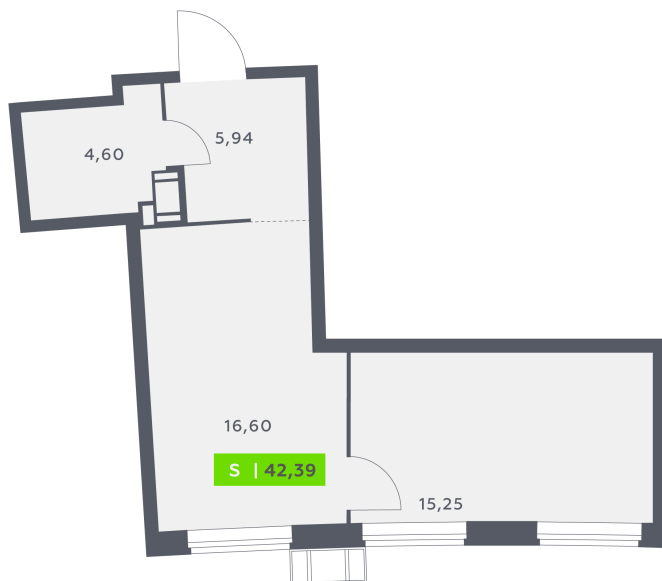

Номер: 204

1 комнатная 42.39 м²

Отсканируйте QR-код и
смотрите на сайте
akvilon-riva.ru

от 8 007 842 руб.

В ипотеку от 18 066 руб.

Европланировка

Корпус	2 очередь	Этаж	15
Секция	1	Сдача	4 кв. 2028

25.06.2026 13:48 (Мск)

Не является публичной офертой, цена может быть скорректирована.
Информация взята с сайта «akvilon-riva.ru».

На этаже 15

1 комнатная 42.39 м²

2 корпус / 2.1 секция / 11-20 этаж

25.06.2026 13:48 (Мск)

Не является публичной офертой, цена может быть скорректирована.
Информация взята с сайта «akvilon-riva.ru».

На генплане 2 очередь

1 комнатная 42.39 м²

25.06.2026 13:48 (Мск)

Не является публичной офертой, цена может быть скорректирована.
Информация взята с сайта «akvilon-riva.ru».