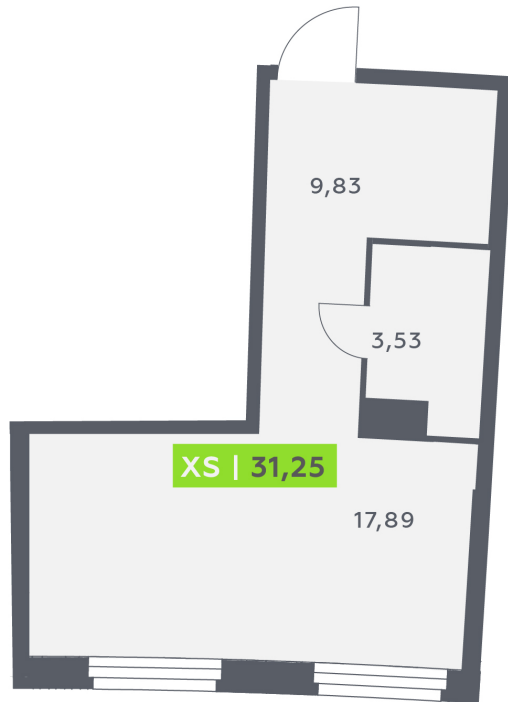

Номер: 255

Студия 31.25 м²

Отсканируйте QR-код и
смотрите на сайте
akvilon-riva.ru

от 6 373 375 руб.

В ипотеку от 14 378 руб.

На улицу

Европланировка

Корпус	1 очередь	Этаж	18
Секция	1	Сдача	4 кв. 2027

25.06.2026 01:58 (Мск)

Не является публичной офертой, цена может быть скорректирована.
Информация взята с сайта «akvilon-riva.ru».

На этаже 18

Студия 31.25 м²

1 корпус / 1.1 секция / 11-20 этаж

25.06.2026 01:58 (Мск)

Не является публичной офертой, цена может быть скорректирована.
Информация взята с сайта «akvilon-riva.ru».

На генплане 1 очередь

Студия 31.25 м²

25.06.2026 01:58 (Мск)

Не является публичной офертой, цена может быть скорректирована.
Информация взята с сайта «akvilon-riva.ru».