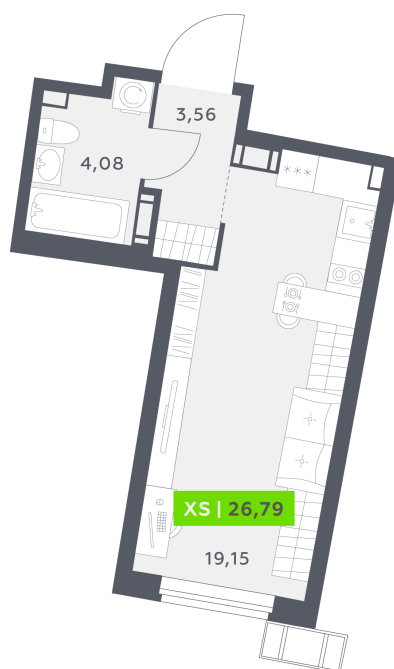

# Студия 26.79 м<sup>2</sup>

Отсканируйте QR-код и  
смотрите на сайте  
akvilon-riva.ru

от 5 126 187 руб.

В ипотеку от 11 565 руб.

Европланировка

Корпус	2 очередь	Этаж	14
Секция	2	Сдача	4 кв. 2028

25.06.2026 20:24 (Мск)

Не является публичной офертой, цена может быть скорректирована.  
Информация взята с сайта «akvilon-riva.ru».

На этаже 14

Студия 26.79 м<sup>2</sup>

2 корпус / 2.2 секция / 3-18 этаж

25.06.2026 20:24 (Мск)