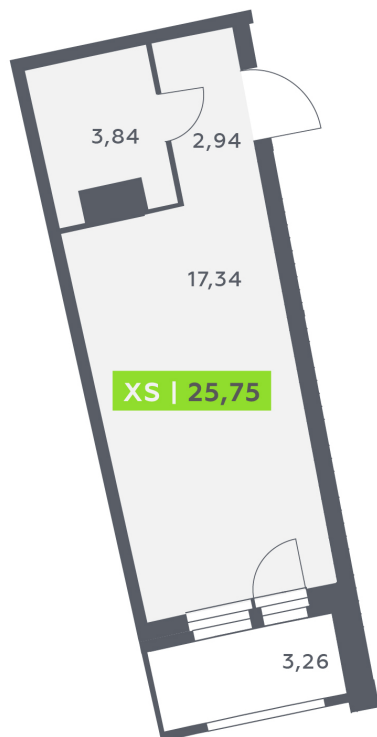

Номер: 214

Студия 25.75 м<sup>2</sup>

Отсканируйте QR-код и  
смотрите на сайте  
akvilon-riva.ru

от 5 380 411 руб.

В ипотеку от 12 138 руб.

На улицу

Европланировка

Корпус	1 очередь	Этаж	16
Секция	1	Сдача	4 кв. 2027

# На этаже 16

Студия 25.75 м<sup>2</sup>

1 корпус / 1.1 секция / 11-20 этаж

24.06.2026 07:31 (Мск)

Не является публичной офертой, цена может быть скорректирована.  
Информация взята с сайта «akvilon-riva.ru».

# На генплане 1 очередь

Студия 25.75 м<sup>2</sup>

24.06.2026 07:31 (Мск)

Не является публичной офертой, цена может быть скорректирована.  
Информация взята с сайта «[akvilon-riva.ru](http://akvilon-riva.ru)».