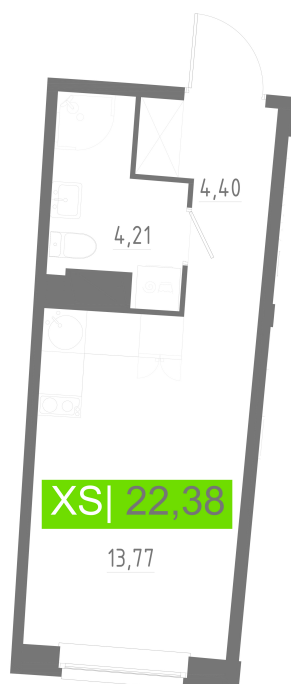

Номер: 730

Студия 22.38 м²

Отсканируйте QR-код
и смотрите на сайте
akvilon-riva.ru

от 4 425 889 руб.

В ипотеку от 9 985 руб.

Корпус	2 очередь	Этаж	13
Секция	3	Сдача	4 кв. 2028

02.06.2026 00:28 (Мск)

Не является публичной офертой, цена может быть скорректирована.
Информация взята с сайта «akvilon-riva.ru».

На этаже 13

Студия 22.38 м²

2 корпус / 2.3 секция / 3-16 этаж

02.06.2026 00:28 (Мск)

Не является публичной офертой, цена может быть скорректирована.
Информация взята с сайта «akvilon-riva.ru».

На генплане 2 очередь

Студия 22.38 м²

02.06.2026 00:28 (Мск)

Не является публичной офертой, цена может быть скорректирована.
Информация взята с сайта «akvilon-riva.ru».