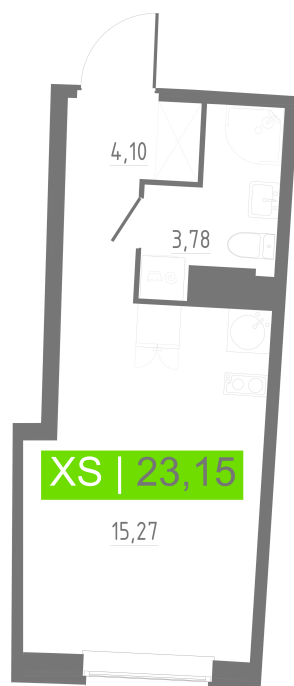

Номер: 218

Студия 23.15 м²

Отсканируйте QR-код
и смотрите на сайте
akvilon-riva.ru

от 4 578 055 руб.

В ипотеку от 10 328 руб.

Корпус	2 очередь	Этаж	16
Секция	1	Сдача	4 кв. 2028

13.06.2026 08:22 (Мск)

Не является публичной офертой, цена может быть скорректирована.
Информация взята с сайта «akvilon-riva.ru».

На генплане 2 очередь

Студия 23.15 м²

13.06.2026 08:22 (Мск)

Не является публичной офертой, цена может быть скорректирована.
Информация взята с сайта «akvilon-riva.ru».