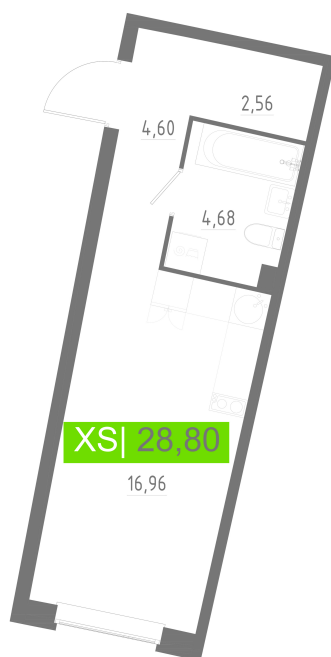

Номер: 290

# Студия 28.8 м<sup>2</sup>

Отсканируйте QR-код  
и смотрите на сайте  
akvilon-riva.ru

от 5 218 577 руб.

В ипотеку от 11 773 руб.

Корпус	2 очередь	Этаж	2
Секция	2	Сдача	4 кв. 2028

01.06.2026 23:42 (Мск)

Не является публичной офертой, цена может быть скорректирована.  
Информация взята с сайта «akvilon-riva.ru».

# На этаже 2

Студия 28.8 м<sup>2</sup>

2 корпус / 2.2 секция / 2 этаж

01.06.2026 23:42 (Мск)

Не является публичной офертой, цена может быть скорректирована.  
Информация взята с сайта «akvilon-riva.ru».

# На генплане 2 очередь

Студия 28.8 м<sup>2</sup>

01.06.2026 23:42 (Мск)

Не является публичной офертой, цена может быть скорректирована.  
Информация взята с сайта «akvilon-riva.ru».