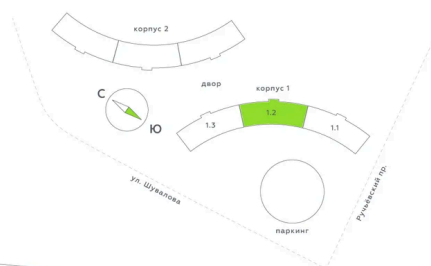

Номер: 464

Студия 26.39 м²

Отсканируйте QR-код и
смотрите на сайте
akvilon-riva.ru

от 5 347 312 руб.

В ипотеку от 12 064 руб.

На улицу

Европланировка

Корпус	1 очередь	Этаж	13
Секция	2	Сдача	4 кв. 2027

25.06.2026 02:00 (Мск)

Не является публичной офертой, цена может быть скорректирована.
Информация взята с сайта «akvilon-riva.ru».

На этаже 13

Студия 26.39 м²

1 корпус / 1.2 секция / 9-13 этаж

25.06.2026 02:00 (Мск)

Не является публичной офертой, цена может быть скорректирована.
Информация взята с сайта «akvilon-riva.ru».

На генплане 1 очередь

Студия 26.39 м²

25.06.2026 02:00 (Мск)

Не является публичной офертой, цена может быть скорректирована.
Информация взята с сайта «akvilon-riva.ru».