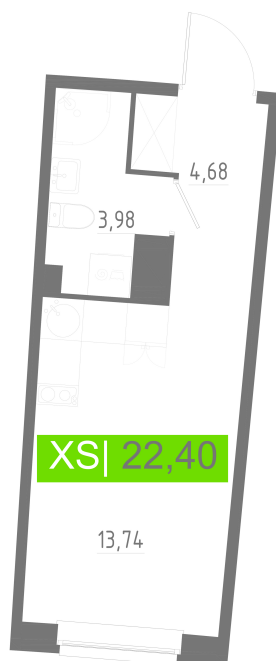

Номер: 389

Студия 22.4 м²

Отсканируйте QR-код
и смотрите на сайте
akvilon-riva.ru

от 4 376 387 руб.

В ипотеку от 9 873 руб.

Корпус	2 очередь	Этаж	8
Секция	2	Сдача	4 кв. 2028

02.06.2026 00:28 (Мск)

Не является публичной офертой, цена может быть скорректирована.
Информация взята с сайта «akvilon-riva.ru».

На этаже 8

Студия 22.4 м²

2 корпус / 2.2 секция / 3-18 этаж

ул. Шувалова

Двор

02.06.2026 00:28 (Мск)

Не является публичной офертой, цена может быть скорректирована.
Информация взята с сайта «akvilon-riva.ru».

На генплане 2 очередь

Студия 22.4 м²

02.06.2026 00:28 (Мск)

Не является публичной офертой, цена может быть скорректирована.
Информация взята с сайта «akvilon-riva.ru».