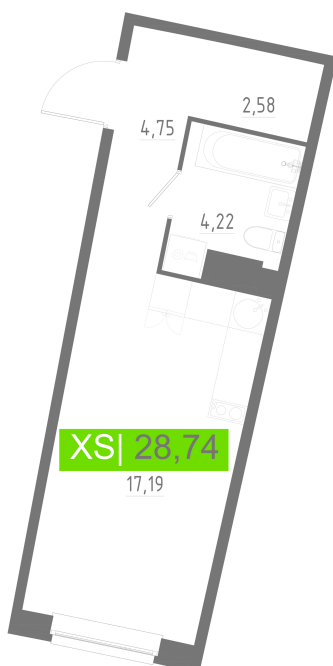

Номер: 530

Студия 28.74 м²

Отсканируйте QR-код
и смотрите на сайте
akvilon-riva.ru

от 5 475 084 руб.

В ипотеку от 12 352 руб.

Корпус	2 очередь	Этаж	17
Секция	2	Сдача	4 кв. 2028

02.06.2026 03:29 (Мск)

Не является публичной офертой, цена может быть скорректирована.
Информация взята с сайта «akvilon-riva.ru».

На этаже 17

Студия 28.74 м²

2 корпус / 2.2 секция / 3-18 этаж

ул. Шувалова

Двор

02.06.2026 03:29 (Мск)

Не является публичной офертой, цена может быть скорректирована.
Информация взята с сайта «akvilon-riva.ru».

На генплане 2 очередь

Студия 28.74 м²

02.06.2026 03:29 (Мск)

Не является публичной офертой, цена может быть скорректирована.
Информация взята с сайта «akvilon-riva.ru».