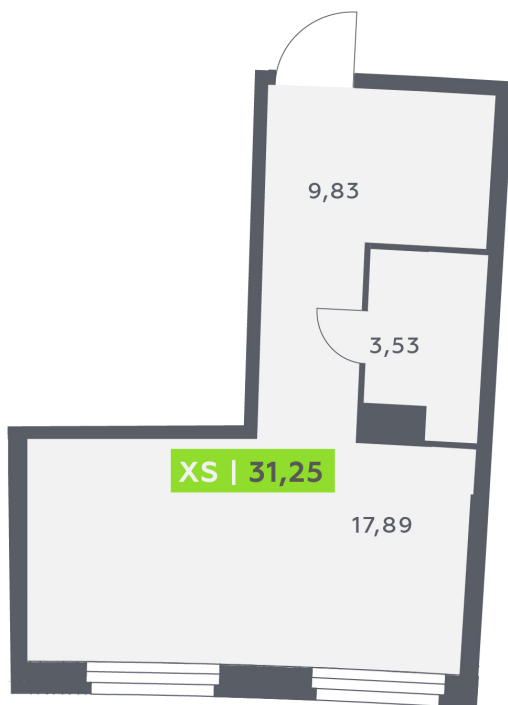

Номер: 225

Студия 31.25 м²

Отсканируйте QR-код и
смотрите на сайте
akvilon-riva.ru

от 6 298 031 руб.

В ипотеку от 14 208 руб.

На улицу

Европланировка

Корпус	1 очередь	Этаж	16
Секция	1	Сдача	4 кв. 2027

25.06.2026 17:59 (Мск)

Не является публичной офертой, цена может быть скорректирована.
Информация взята с сайта «akvilon-riva.ru».

На этаже 16

Студия 31.25 м²

1 корпус / 1.1 секция / 11-20 этаж

25.06.2026 17:59 (Мск)

Не является публичной офертой, цена может быть скорректирована.
Информация взята с сайта «akvilon-riva.ru».

На генплане 1 очередь

Студия 31.25 м²

25.06.2026 17:59 (Мск)

Не является публичной офертой, цена может быть скорректирована.
Информация взята с сайта «akvilon-riva.ru».