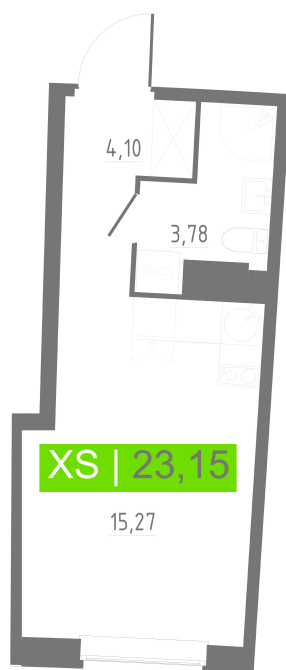

Номер: 128

Студия 23.15 м²

Отсканируйте QR-код
и смотрите на сайте
akvilon-riva.ru

от 4 523 501 руб.

В ипотеку от 10 205 руб.

Корпус	2 очередь	Этаж	10
Секция	1	Сдача	4 кв. 2028

02.06.2026 00:28 (Мск)

Не является публичной офертой, цена может быть скорректирована.
Информация взята с сайта «akvilon-riva.ru».

На этаже 10

Студия 23.15 м²

2 корпус / 2.1 секция / 3-10 этаж

02.06.2026 00:28 (Мск)

Не является публичной офертой, цена может быть скорректирована.
Информация взята с сайта «akvilon-riva.ru».

На генплане 2 очередь

Студия 23.15 м²

02.06.2026 00:28 (Мск)

Не является публичной офертой, цена может быть скорректирована.
Информация взята с сайта «akvilon-riva.ru».