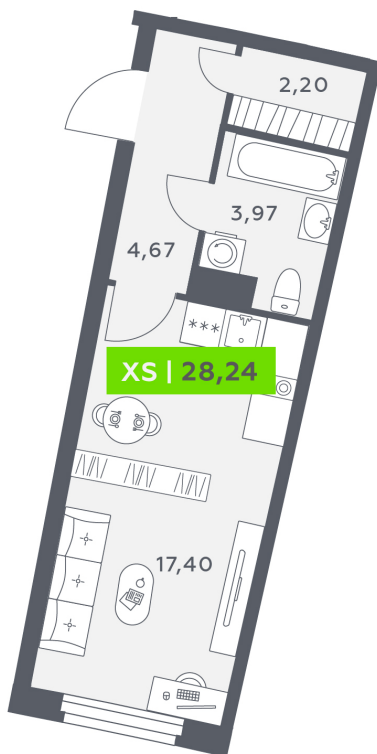

Номер: 457

Студия 28.24 м²

Отсканируйте QR-код и
смотрите на сайте
akvilon-riva.ru

от 5 356 535 руб.

В ипотеку от 12 084 руб.

На улицу

Европланировка

Корпус	1 очередь	Этаж	12
Секция	2	Сдача	4 кв. 2027

25.06.2026 19:11 (Мск)

Не является публичной офертой, цена может быть скорректирована.
Информация взята с сайта «akvilon-riva.ru».

На этаже 12

Студия 28.24 м²

1 корпус / 1.2 секция / 9-13 этаж

25.06.2026 19:11 (Мск)

Не является публичной офертой, цена может быть скорректирована.
Информация взята с сайта «akvilon-riva.ru».

На генплане 1 очередь

Студия 28.24 м²

25.06.2026 19:11 (Мск)

Не является публичной офертой, цена может быть скорректирована.
Информация взята с сайта «akvilon-riva.ru».