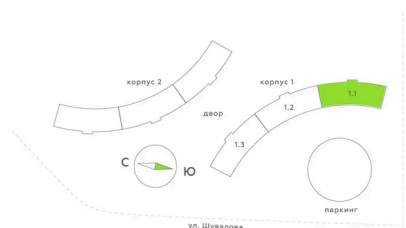

Номер: 235

Студия 27.84 м²

Отсканируйте QR-код и
смотрите на сайте
akvilon-riva.ru

от 5 544 503 руб.

В ипотеку от 12 508 руб.

Во двор

Европланировка

Корпус	1 очередь	Этаж	17
Секция	1	Сдача	4 кв. 2027

25.06.2026 20:38 (Мск)

Не является публичной офертой, цена может быть скорректирована.
Информация взята с сайта «akvilon-riva.ru».

На этаже 17

Студия 27.84 м²

1 корпус / 1.1 секция / 11-20 этаж

25.06.2026 20:38 (Мск)

Не является публичной офертой, цена может быть скорректирована.
Информация взята с сайта «akvilon-riva.ru».

На генплане 1 очередь

Студия 27.84 м²

25.06.2026 20:38 (Мск)

Не является публичной офертой, цена может быть скорректирована.
Информация взята с сайта «akvilon-riva.ru».