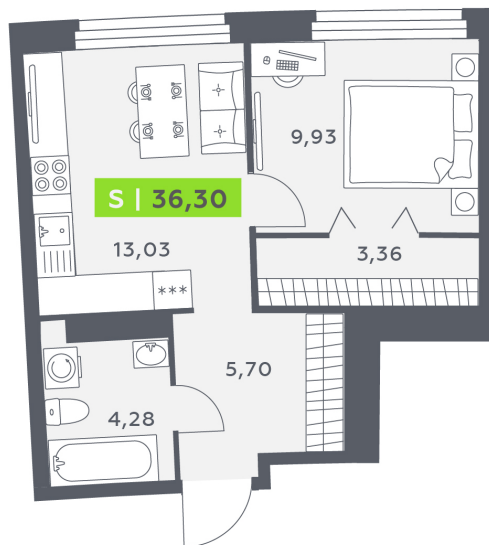

Номер: 217

1 комнатная 36.3 м²

Отсканируйте QR-код и
смотрите на сайте
akvilon-riva.ru

от 7 552 868 руб.

В ипотеку от 17 039 руб.

Во двор

Европланировка

Корпус	1 очередь	Этаж	16
Секция	1	Сдача	4 кв. 2027

26.06.2026 20:12 (Мск)

Не является публичной офертой, цена может быть скорректирована.
Информация взята с сайта «akvilon-riva.ru».

На этаже 16

1 комнатная 36.3 м²

1 корпус / 1.1 секция / 11-20 этаж

26.06.2026 20:12 (Мск)

Не является публичной офертой, цена может быть скорректирована.
Информация взята с сайта «akvilon-riva.ru».

На генплане 1 очередь

1 комнатная 36.3 м²

26.06.2026 20:12 (Мск)

Не является публичной офертой, цена может быть скорректирована.
Информация взята с сайта «akvilon-riva.ru».