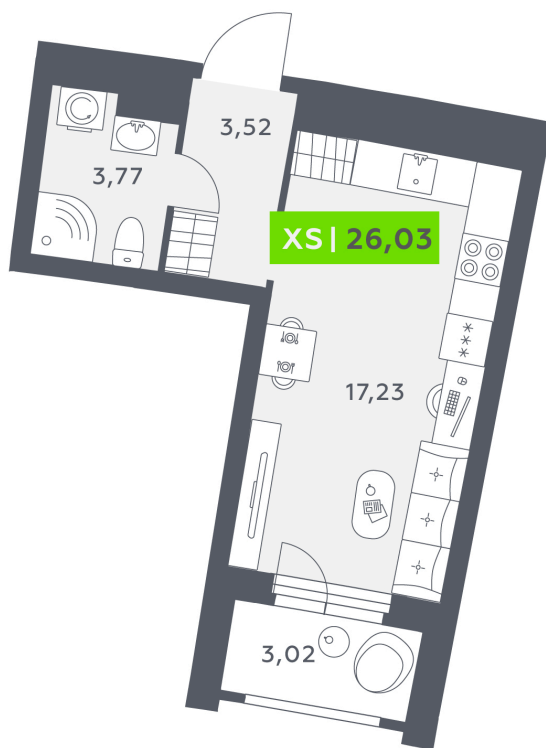

Номер: 689

Студия 26.03 м²

Отсканируйте QR-код и
смотрите на сайте
akvilon-riva.ru

от 5 491 470 руб.

В ипотеку от 12 389 руб.

На улицу

Европланировка

Корпус	1 очередь	Этаж	10
Секция	3	Сдача	4 кв. 2027

25.06.2026 19:13 (Мск)

Не является публичной офертой, цена может быть скорректирована.
Информация взята с сайта «akvilon-riva.ru».

На генплане 1 очередь

Студия 26.03 м²

25.06.2026 19:13 (Мск)

Не является публичной офертой, цена может быть скорректирована.
Информация взята с сайта «akvilon-riva.ru».