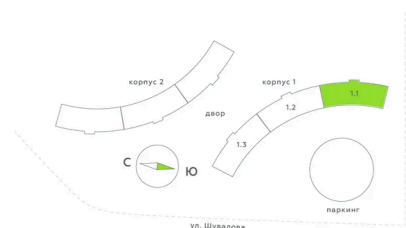

Номер: 265

Студия 27.84 м²

Отсканируйте QR-код и
смотрите на сайте
akvilon-riva.ru

от 5 650 212 руб.

В ипотеку от 12 747 руб.

Во двор

Европланировка

Корпус	1 очередь	Этаж	19
Секция	1	Сдача	4 кв. 2027

25.06.2026 20:23 (Мск)

Не является публичной офертой, цена может быть скорректирована.
Информация взята с сайта «akvilon-riva.ru».

На этаже 19

Студия 27.84 м²

1 корпус / 1.1 секция / 11-20 этаж

25.06.2026 20:23 (Мск)

Не является публичной офертой, цена может быть скорректирована.
Информация взята с сайта «akvilon-riva.ru».

На генплане 1 очередь

Студия 27.84 м²

25.06.2026 20:23 (Мск)

Не является публичной офертой, цена может быть скорректирована.
Информация взята с сайта «akvilon-riva.ru».