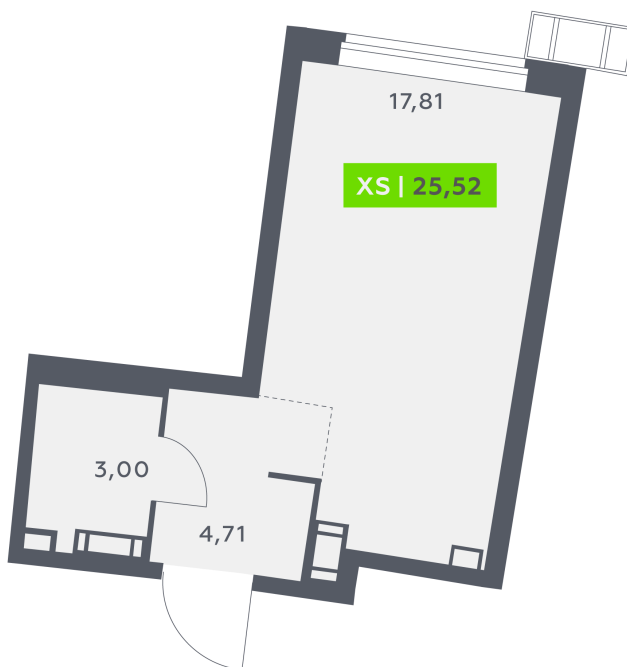

# Студия 25.52 м<sup>2</sup>

Отсканируйте QR-код и  
смотрите на сайте  
akvilon-riva.ru

от 4 977 289 руб.

В ипотеку от 11 229 руб.

Европланировка

Корпус	2 очередь	Этаж	6
Секция	2	Сдача	4 кв. 2028

24.06.2026 05:17 (Мск)

# На этаже 6

Студия 25.52 м<sup>2</sup>

2 корпус / 2.2 секция / 3-18 этаж

ул. Шувалова

Двор

24.06.2026 05:17 (Мск)

Не является публичной офертой, цена может быть скорректирована.  
Информация взята с сайта «akvilon-riva.ru».