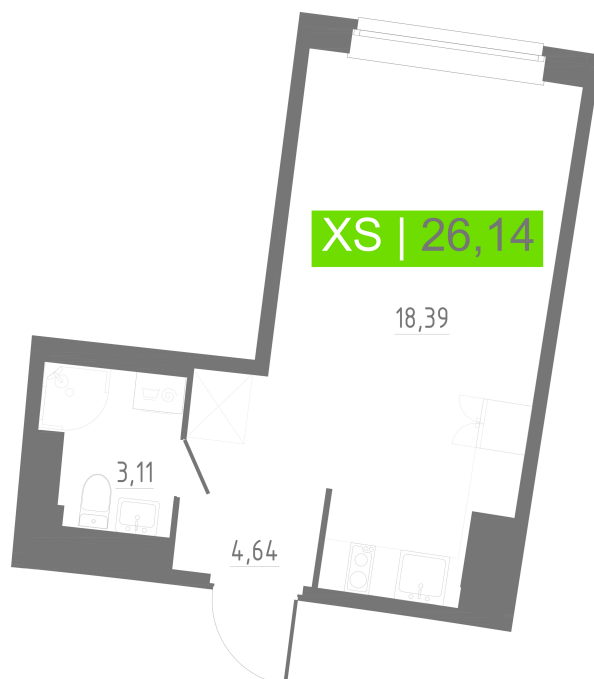

Номер: 228

Студия 26.14 м²

Отсканируйте QR-код
и смотрите на сайте
akvilon-riva.ru

от 5 603 192 руб.

В ипотеку от 12 641 руб.

Корпус	2 очередь	Этаж	17
Секция	1	Сдача	4 кв. 2028

02.06.2026 02:36 (Мск)

Не является публичной офертой, цена может быть скорректирована.
Информация взята с сайта «akvilon-riva.ru».

На этаже 17

Студия 26.14 м²

2 корпус / 2.1 секция / 11-20 этаж

02.06.2026 02:36 (Мск)

Не является публичной офертой, цена может быть скорректирована.
Информация взята с сайта «akvilon-riva.ru».

На генплане 2 очередь

Студия 26.14 м²

02.06.2026 02:36 (Мск)

Не является публичной офертой, цена может быть скорректирована.
Информация взята с сайта «akvilon-riva.ru».