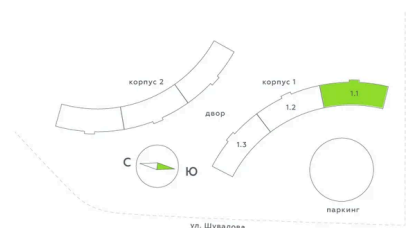

Европланировка

Корпус	1 очередь	Этаж	17
Секция	1	Сдача	4 кв. 2027

24.06.2026 06:13 (Мск)

Не является публичной офертой, цена может быть скорректирована.
Информация взята с сайта «akvilon-riva.ru».

На этаже 17

Студия 25.75 м²

1 корпус / 1.1 секция / 11-20 этаж

24.06.2026 06:13 (Мск)

Не является публичной офертой, цена может быть скорректирована.
Информация взята с сайта «akvilon-riva.ru».

На генплане 1 очередь

Студия 25.75 м²