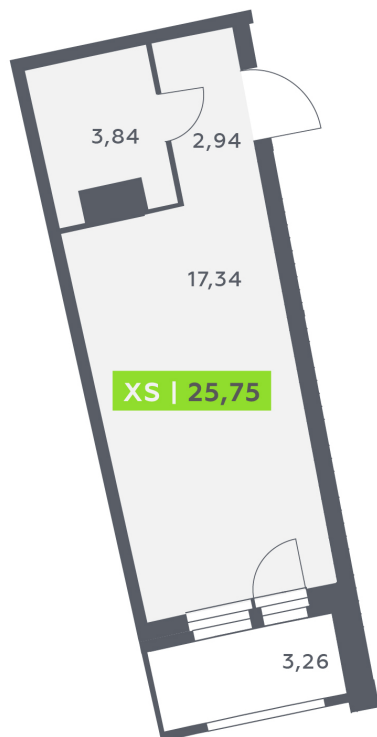

Номер: 229

Студия 25.75 м²

Отсканируйте QR-код и
смотрите на сайте
akvilon-riva.ru

~~от 5 432 066 руб.~~

от 5 106 142 руб.

В ипотеку от 11 519 руб.

Скидка

На улицу

Европланировка

Корпус	1 очередь	Этаж	17
Секция	1	Сдача	4 кв. 2027

25.06.2026 01:58 (Мск)

Не является публичной офертой, цена может быть скорректирована.
Информация взята с сайта «akvilon-riva.ru».

На этаже 17

Студия 25.75 м²

1 корпус / 1.1 секция / 11-20 этаж

25.06.2026 01:58 (Мск)

Не является публичной офертой, цена может быть скорректирована.
Информация взята с сайта «akvilon-riva.ru».

На генплане 1 очередь

Студия 25.75 м²