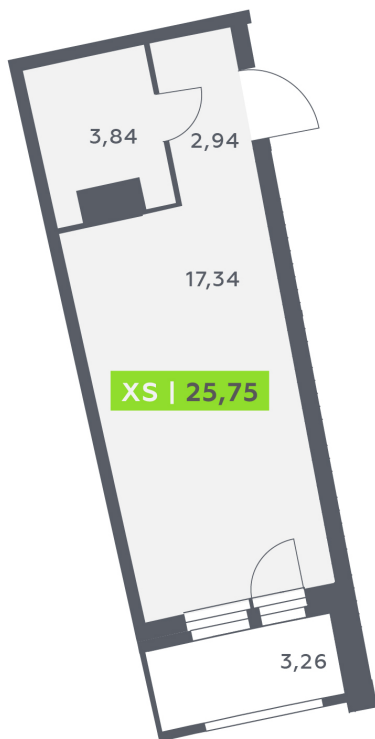

Номер: 229

Студия 25.75 м²

Отсканируйте QR-код и
смотрите на сайте
akvilon-riva.ru

~~от 5 432 066 руб.~~

от 5 106 142 руб.

В ипотеку от 11 519 руб.

Скидка

На улицу

Европланировка

Корпус	1 очередь	Этаж	17
Секция	1	Сдача	4 кв. 2027

24.06.2026 06:13 (Мск)

Не является публичной офертой, цена может быть скорректирована.
Информация взята с сайта «akvilon-riva.ru».

На этаже 17

Студия 25.75 м²

1 корпус / 1.1 секция / 11-20 этаж

24.06.2026 06:13 (Мск)

Не является публичной офертой, цена может быть скорректирована.
Информация взята с сайта «akvilon-riva.ru».

На генплане 1 очередь

Студия 25.75 м²