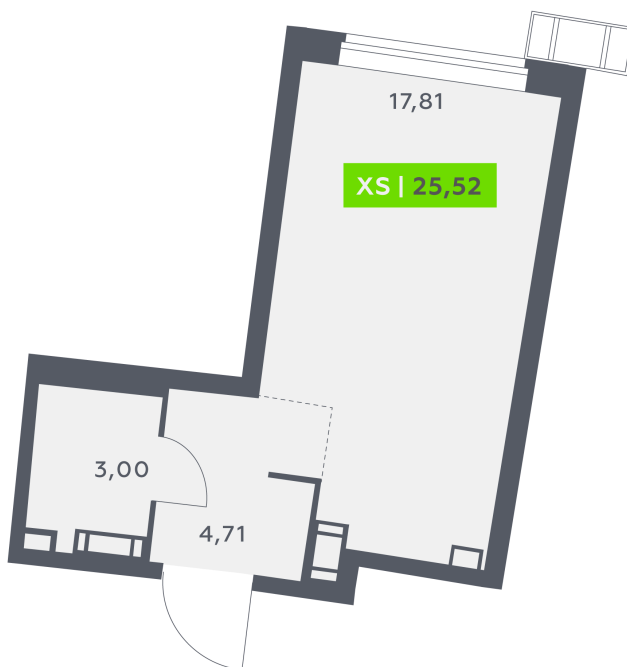

Номер: 496

Студия 25.52 м²

Отсканируйте QR-код и
смотрите на сайте
akvilon-riva.ru

от 5 087 861 руб.

В ипотеку от 11 478 руб.

Европланировка

Корпус	2 очередь	Этаж	15
Секция	2	Сдача	4 кв. 2028

24.06.2026 04:54 (Мск)

Не является публичной офертой, цена может быть скорректирована.
Информация взята с сайта «akvilon-riva.ru».

На этаже 15

Студия 25.52 м²

2 корпус / 2.2 секция / 3-18 этаж

ул. Шувалова

Двор

24.06.2026 04:54 (Мск)

Не является публичной офертой, цена может быть скорректирована.
Информация взята с сайта «akvilon-riva.ru».

На генплане 2 очередь

Студия 25.52 м²

24.06.2026 04:54 (Мск)

Не является публичной офертой, цена может быть скорректирована.
Информация взята с сайта «akvilon-riva.ru».