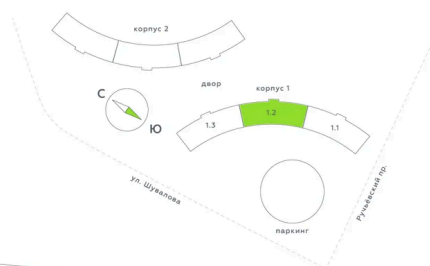

Номер: 449

Студия 26.09 м²

Отсканируйте QR-код и
смотрите на сайте
akvilon-riva.ru

от 5 273 542 руб.

В ипотеку от 11 897 руб.

На улицу

Европланировка

Корпус	1 очередь	Этаж	12
Секция	2	Сдача	4 кв. 2027

25.06.2026 21:42 (Мск)

Не является публичной офертой, цена может быть скорректирована.
Информация взята с сайта «akvilon-riva.ru».

На этаже 12

Студия 26.09 м²

1 корпус / 1.2 секция / 9-13 этаж

25.06.2026 21:42 (Мск)

Не является публичной офертой, цена может быть скорректирована.
Информация взята с сайта «akvilon-riva.ru».

На генплане 1 очередь

Студия 26.09 м²

25.06.2026 21:42 (Мск)

Не является публичной офертой, цена может быть скорректирована.
Информация взята с сайта «akvilon-riva.ru».