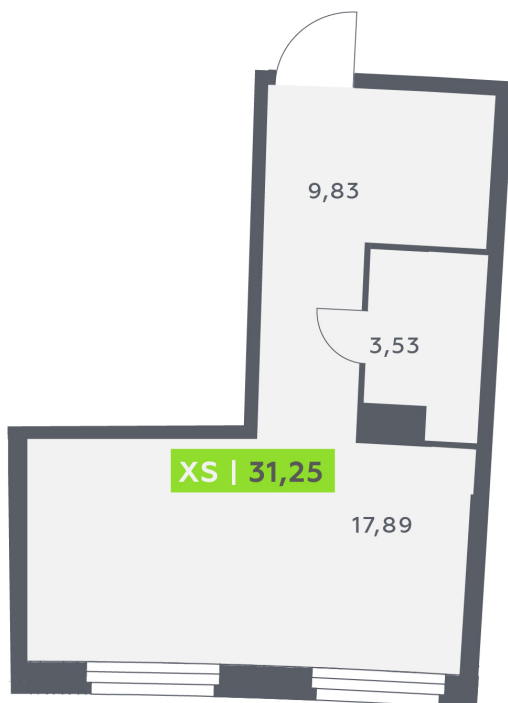

Номер: 255

Студия 31.25 м²

Отсканируйте QR-код и
смотрите на сайте
akvilon-riva.ru

от 6 420 250 руб.

В ипотеку от 14 484 руб.

На улицу

Европланировка

Корпус	1 очередь	Этаж	18
Секция	1	Сдача	4 кв. 2027

25.06.2026 17:03 (Мск)

Не является публичной офертой, цена может быть скорректирована.
Информация взята с сайта «akvilon-riva.ru».

На этаже 18

Студия 31.25 м²

1 корпус / 1.1 секция / 11-20 этаж

25.06.2026 17:03 (Мск)

Не является публичной офертой, цена может быть скорректирована.
Информация взята с сайта «akvilon-riva.ru».

На генплане 1 очередь

Студия 31.25 м²

25.06.2026 17:03 (Мск)

Не является публичной офертой, цена может быть скорректирована.
Информация взята с сайта «akvilon-riva.ru».