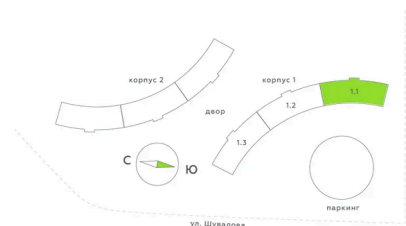

Номер: 255

Студия 31.25 м²

Отсканируйте QR-код и
смотрите на сайте
akvilon-riva.ru

от 6 420 250 руб.

В ипотеку от 14 484 руб.

На улицу

Европланировка

Корпус	1 очередь	Этаж	18
Секция	1	Сдача	4 кв. 2027

25.06.2026 17:03 (Мск)

Не является публичной офертой, цена может быть скорректирована.
Информация взята с сайта «akvilon-riva.ru».

На этаже 18

Студия 31.25 м²

1 корпус / 1.1 секция / 11-20 этаж

25.06.2026 17:03 (Мск)