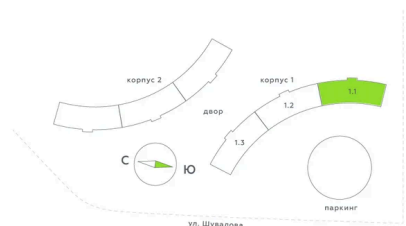

На этаже 16

Студия 27.84 м²

1 корпус / 1.1 секция / 11-20 этаж

25.06.2026 19:06 (Мск)

Не является публичной офертой, цена может быть скорректирована.
Информация взята с сайта «akvilon-riva.ru».