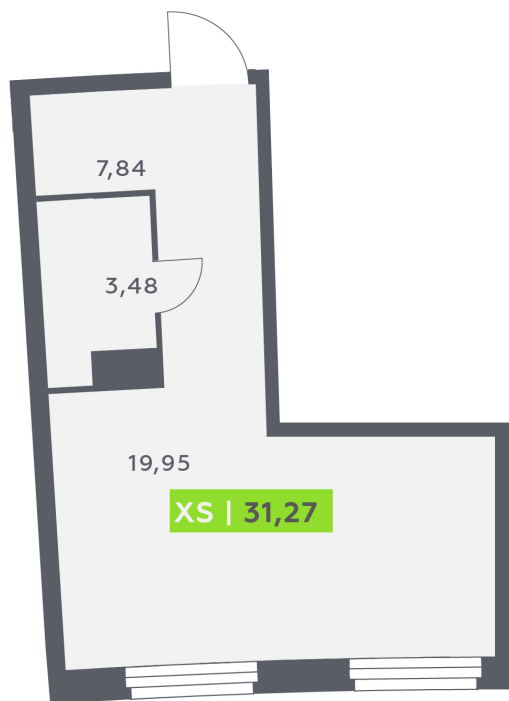

Номер: 271

Студия 31.27 м²

Отсканируйте QR-код и
смотрите на сайте
akvilon-riva.ru

A⁺

от 7 007 092 руб.

В ипотеку от 15 808 руб.

На улицу

Европланировка

Корпус	1 очередь	Этаж	20
Секция	1	Сдача	4 кв. 2027

25.06.2026 16:30 (Мск)

Не является публичной офертой, цена может быть скорректирована.
Информация взята с сайта «akvilon-riva.ru».

На этаже 20

Студия 31.27 м²

1 корпус / 1.1 секция / 11-20 этаж

25.06.2026 16:30 (Мск)

Не является публичной офертой, цена может быть скорректирована.
Информация взята с сайта «akvilon-riva.ru».

На генплане 1 очередь

Студия 31.27 м²

25.06.2026 16:30 (Мск)