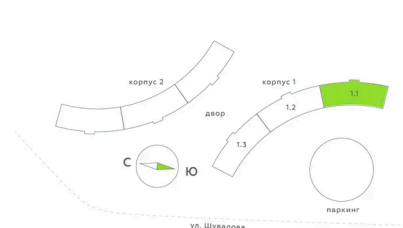

Корпус	1 очередь	Этаж	20
Секция	1	Сдача	4 кв. 2027

25.06.2026 16:30 (Мск)

Не является публичной офертой, цена может быть скорректирована.
Информация взята с сайта «akvilon-riva.ru».

На этаже 20

Студия 31.27 м²

1 корпус / 1.1 секция / 11-20 этаж

25.06.2026 16:30 (Мск)

Не является публичной офертой, цена может быть скорректирована.
Информация взята с сайта «akvilon-riva.ru».

На генплане 1 очередь

Студия 31.27 м²

25.06.2026 16:30 (Мск)