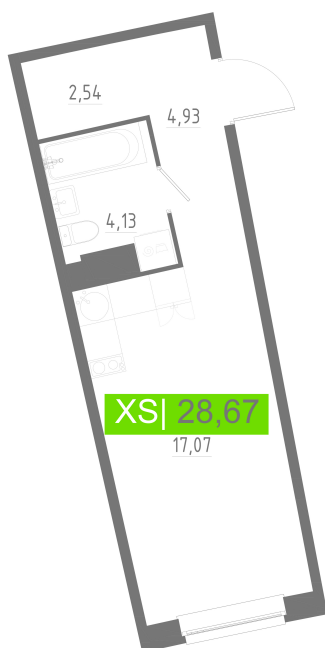

Номер: 554

Студия 28.67 м²

Отсканируйте QR-код
и смотрите на сайте
akvilon-riva.ru

от 5 683 460 руб.

В ипотеку от 12 822 руб.

Корпус	2 очередь	Этаж	18
Секция	2	Сдача	4 кв. 2028

02.06.2026 02:36 (Мск)

Не является публичной офертой, цена может быть скорректирована.
Информация взята с сайта «akvilon-riva.ru».

На этаже 18

Студия 28.67 м²

2 корпус / 2.2 секция / 3-18 этаж

ул. Шувалова

Двор

02.06.2026 02:36 (Мск)

Не является публичной офертой, цена может быть скорректирована.
Информация взята с сайта «akvilon-riva.ru».

На генплане 2 очередь

Студия 28.67 м²

02.06.2026 02:36 (Мск)

Не является публичной офертой, цена может быть скорректирована.
Информация взята с сайта «akvilon-riva.ru».