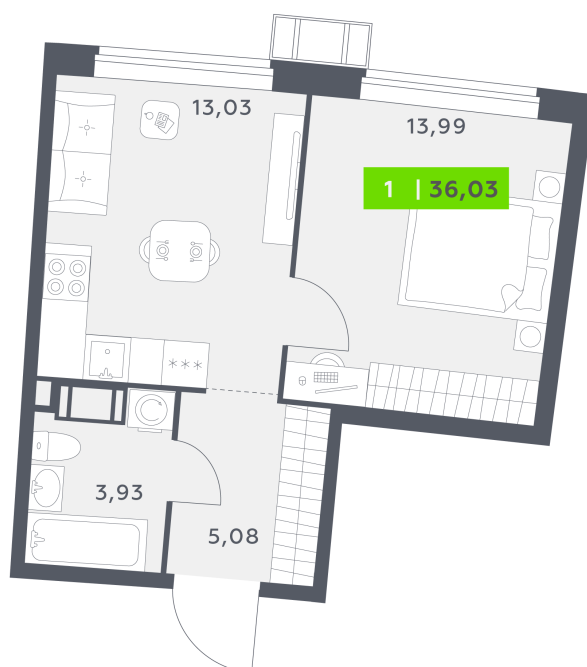

Номер: 511

1 комнатная 36.03 м<sup>2</sup>

Отсканируйте QR-код и  
смотрите на сайте  
akvilon-riva.ru

от 6 972 667 руб.

В ипотеку от 15 730 руб.

Корпус	2 очередь	Этаж	16
Секция	2	Сдача	4 кв. 2028

25.06.2026 20:04 (Мск)

Не является публичной офертой, цена может быть скорректирована.  
Информация взята с сайта «akvilon-riva.ru».

На этаже 16

1 комнатная 36.03 м<sup>2</sup>

2 корпус / 2.2 секция / 3-18 этаж

ул. Шувалова

Двор

# На генплане 2 очередь

1 комнатная 36.03 м<sup>2</sup>

25.06.2026 20:04 (Мск)

Не является публичной офертой, цена может быть скорректирована.  
Информация взята с сайта «akvilon-riva.ru».