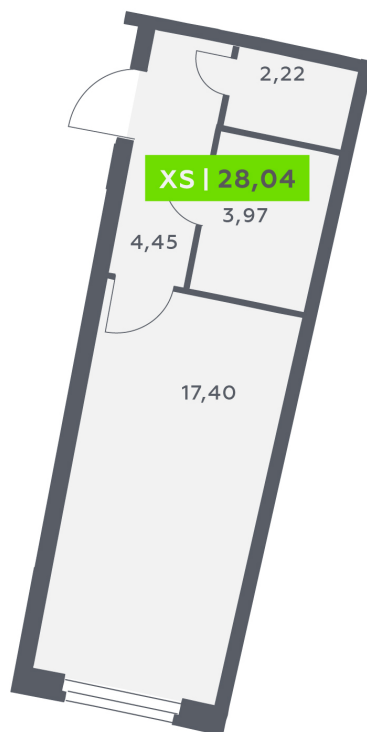

Номер: 673

Студия 28.04 м²

Отсканируйте QR-код и
смотрите на сайте
akvilon-riva.ru

от 5 337 113 руб.

В ипотеку от 12 040 руб.

На улицу

Европланировка

Корпус	1 очередь	Этаж	9
Секция	3	Сдача	4 кв. 2027

25.06.2026 08:36 (Мск)

Не является публичной офертой, цена может быть скорректирована.
Информация взята с сайта «akvilon-riva.ru».

На генплане 1 очередь

Студия 28.04 м²

25.06.2026 08:36 (Мск)

Не является публичной офертой, цена может быть скорректирована.
Информация взята с сайта «akvilon-riva.ru».