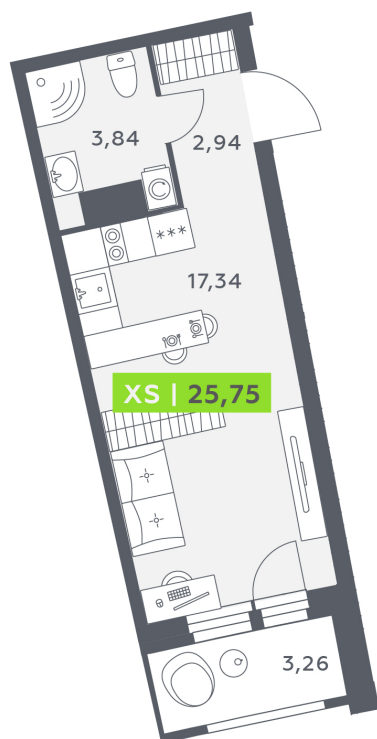

Номер: 214

Студия 25.75 м²

Отсканируйте QR-код и
смотрите на сайте
akvilon-riva.ru

от 5 380 411 руб.

В ипотеку от 12 138 руб.

На улицу

Европланировка

Корпус	1 очередь	Этаж	16
Секция	1	Сдача	4 кв. 2027

25.06.2026 22:09 (Мск)

Не является публичной офертой, цена может быть скорректирована.
Информация взята с сайта «akvilon-riva.ru».

На этаже 16

Студия 25.75 м²

1 корпус / 1.1 секция / 11-20 этаж

25.06.2026 22:09 (Мск)