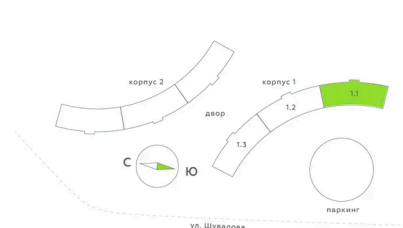

Номер: 235

Студия 27.84 м²

Отсканируйте QR-код и
смотрите на сайте
akvilon-riva.ru

от 5 544 503 руб.

В ипотеку от 12 508 руб.

Во двор

Европланировка

Корпус	1 очередь	Этаж	17
Секция	1	Сдача	4 кв. 2027

24.06.2026 07:24 (Мск)

Не является публичной офертой, цена может быть скорректирована.
Информация взята с сайта «akvilon-riva.ru».

На этаже 17

Студия 27.84 м²

1 корпус / 1.1 секция / 11-20 этаж

24.06.2026 07:24 (Мск)

Не является публичной офертой, цена может быть скорректирована.
Информация взята с сайта «akvilon-riva.ru».

На генплане 1 очередь

Студия 27.84 м²

24.06.2026 07:24 (Мск)

Не является публичной офертой, цена может быть скорректирована.
Информация взята с сайта «akvilon-riva.ru».