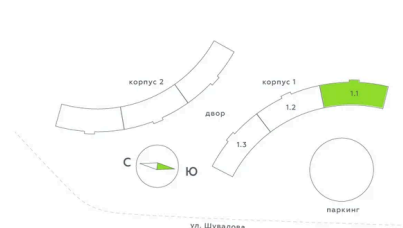

Номер: 235

Студия 27.84 м²

Отсканируйте QR-код и
смотрите на сайте
akvilon-riva.ru

от 5 544 503 руб.

В ипотеку от 12 508 руб.

Во двор

Европланировка

Корпус	1 очередь	Этаж	17
Секция	1	Сдача	4 кв. 2027

24.06.2026 08:36 (Мск)

Не является публичной офертой, цена может быть скорректирована.
Информация взята с сайта «akvilon-riva.ru».

На этаже 17

Студия 27.84 м²

1 корпус / 1.1 секция / 11-20 этаж

24.06.2026 08:36 (Мск)

Не является публичной офертой, цена может быть скорректирована.
Информация взята с сайта «akvilon-riva.ru».

На генплане 1 очередь

Студия 27.84 м²

24.06.2026 08:36 (Мск)

Не является публичной офертой, цена может быть скорректирована.
Информация взята с сайта «akvilon-riva.ru».