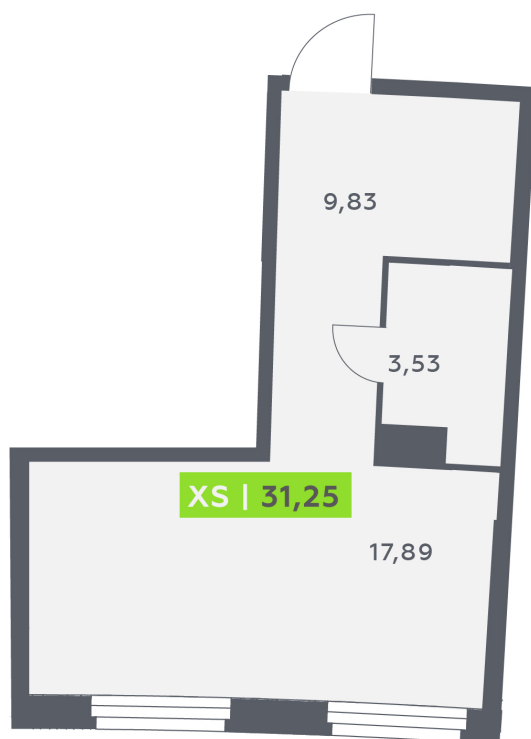

Номер: 105

Студия 31.25 м²

Отсканируйте QR-код и
смотрите на сайте
akvilon-riva.ru

от 5 785 813 руб.

В ипотеку от 13 053 руб.

На улицу

Европланировка

Корпус	1 очередь	Этаж	8
Секция	1	Сдача	4 кв. 2027

24.06.2026 07:27 (Мск)

Не является публичной офертой, цена может быть скорректирована.
Информация взята с сайта «akvilon-riva.ru».

На этаже 8

Студия 31.25 м²

1 корпус / 1.1 секция / 4-10 этаж

24.06.2026 07:27 (Мск)

Не является публичной офертой, цена может быть скорректирована.
Информация взята с сайта «akvilon-riva.ru».

На генплане 1 очередь

Студия 31.25 м²

24.06.2026 07:27 (Мск)

Не является публичной офертой, цена может быть скорректирована.
Информация взята с сайта «akvilon-riva.ru».