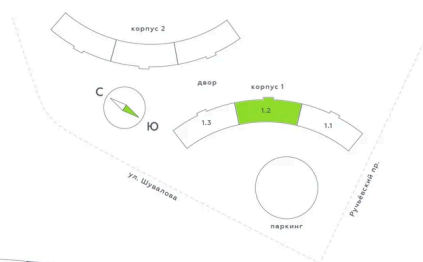

Корпус	RIVA	Этаж	10
Секция	2	Сдача	4 кв. 2027

31.05.2026 07:03 (Мск)

Не является публичной офертой, цена может быть скорректирована.
Информация взята с сайта «akvilon-riva.ru».

На этаже 10

Студия 26.72 м²

1 корпус / 1.2 секция / 9-13 этаж

31.05.2026 07:03 (Мск)

Не является публичной офертой, цена может быть скорректирована.
Информация взята с сайта «akvilon-riva.ru».

На генплане
RIVA

Студия 26.72 м²

31.05.2026 07:03 (Мск)