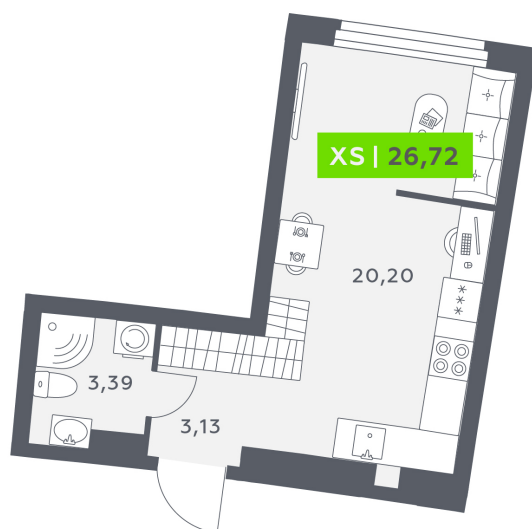

Номер: 423

Студия 26.72 м²

Отсканируйте QR-код
и смотрите на сайте
akvilon-riva.ru

~~от 6 082 213 руб.~~

от 5 200 292 руб.

В ипотеку от 11 732 руб.

Скидка

Во двор

Корпус	RIVA	Этаж	10
Секция	2	Сдача	4 кв. 2027

31.05.2026 07:03 (Мск)

Не является публичной офертой, цена может быть скорректирована.
Информация взята с сайта «akvilon-riva.ru».

На этаже 10

Студия 26.72 м²

1 корпус / 1.2 секция / 9-13 этаж

31.05.2026 07:03 (Мск)

Не является публичной офертой, цена может быть скорректирована.
Информация взята с сайта «akvilon-riva.ru».

На генплане
RIVA

Студия 26.72 м²

31.05.2026 07:03 (Мск)