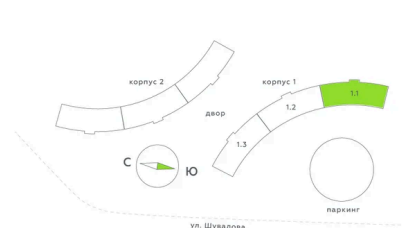

# Студия 31.25 м<sup>2</sup>

Отсканируйте QR-код и  
смотрите на сайте  
akvilon-riva.ru

от 5 945 563 руб.

В ипотеку от 13 413 руб.

На улицу

Европланировка

Корпус	1 очередь	Этаж	10
Секция	1	Сдача	4 кв. 2027

# На этаже 10

Студия 31.25 м<sup>2</sup>

1 корпус / 1.1 секция / 4-10 этаж

25.06.2026 17:41 (Мск)

Не является публичной офертой, цена может быть скорректирована.  
Информация взята с сайта «akvilon-riva.ru».