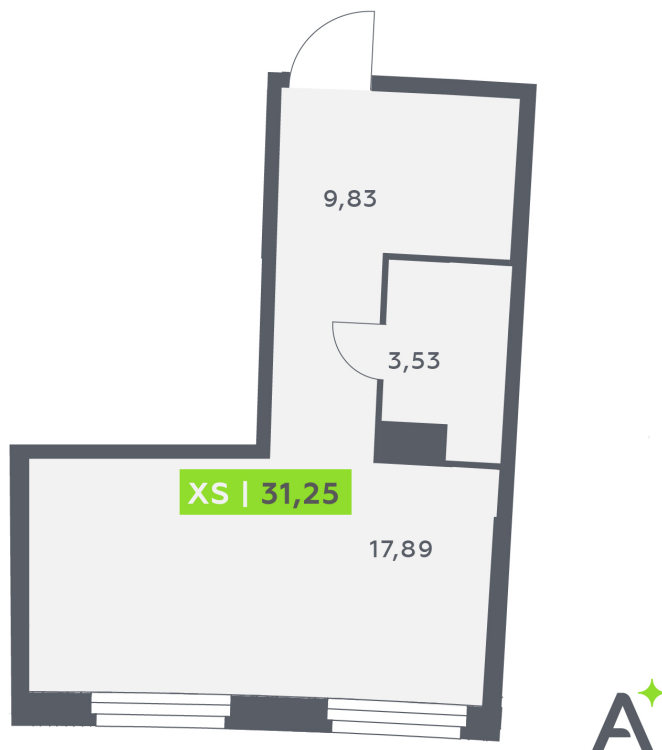

Номер: 135

# Студия 31.25 м<sup>2</sup>

Отсканируйте QR-код и  
смотрите на сайте  
akvilon-riva.ru

от 5 945 563 руб.

В ипотеку от 13 413 руб.

На улицу

Европланировка

Корпус	1 очередь	Этаж	10
Секция	1	Сдача	4 кв. 2027

# На этаже 10

Студия 31.25 м<sup>2</sup>

1 корпус / 1.1 секция / 4-10 этаж

25.06.2026 17:41 (Мск)

Не является публичной офертой, цена может быть скорректирована.  
Информация взята с сайта «akvilon-riva.ru».