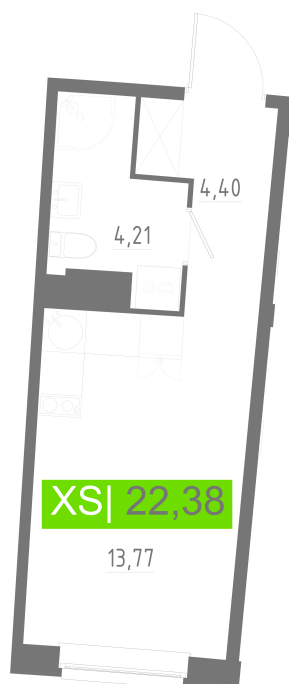

Номер: 715

Студия 22.38 м²

Отсканируйте QR-код
и смотрите на сайте
akvilon-riva.ru

от 4 417 055 руб.

В ипотеку от 9 965 руб.

Корпус	2 очередь	Этаж	12
Секция	3	Сдача	4 кв. 2028

01.06.2026 22:35 (Мск)

Не является публичной офертой, цена может быть скорректирована.
Информация взята с сайта «akvilon-riva.ru».

На этаже 12

Студия 22.38 м²

2 корпус / 2.3 секция / 3-16 этаж

01.06.2026 22:35 (Мск)

Не является публичной офертой, цена может быть скорректирована.
Информация взята с сайта «akvilon-riva.ru».

На генплане 2 очередь

Студия 22.38 м²

01.06.2026 22:35 (Мск)

Не является публичной офертой, цена может быть скорректирована.
Информация взята с сайта «akvilon-riva.ru».