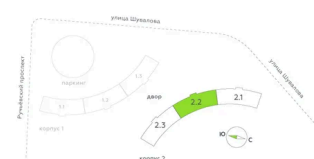

Номер: 464

Студия 25.52 м²

Отсканируйте QR-код и
смотрите на сайте
akvilon-riva.ru

от 5 067 570 руб.

В ипотеку от 11 432 руб.

Европланировка

Корпус	2 очередь	Этаж	13
Секция	2	Сдача	4 кв. 2028

24.06.2026 06:16 (Мск)

Не является публичной офертой, цена может быть скорректирована.
Информация взята с сайта «akvilon-riva.ru».

На этаже 13

Студия 25.52 м²

2 корпус / 2.2 секция / 3-18 этаж

ул. Шувалова

Двор

24.06.2026 06:16 (Мск)

Не является публичной офертой, цена может быть скорректирована.
Информация взята с сайта «akvilon-riva.ru».

На генплане 2 очередь

Студия 25.52 м²

24.06.2026 06:16 (Мск)

Не является публичной офертой, цена может быть скорректирована.
Информация взята с сайта «akvilon-riva.ru».