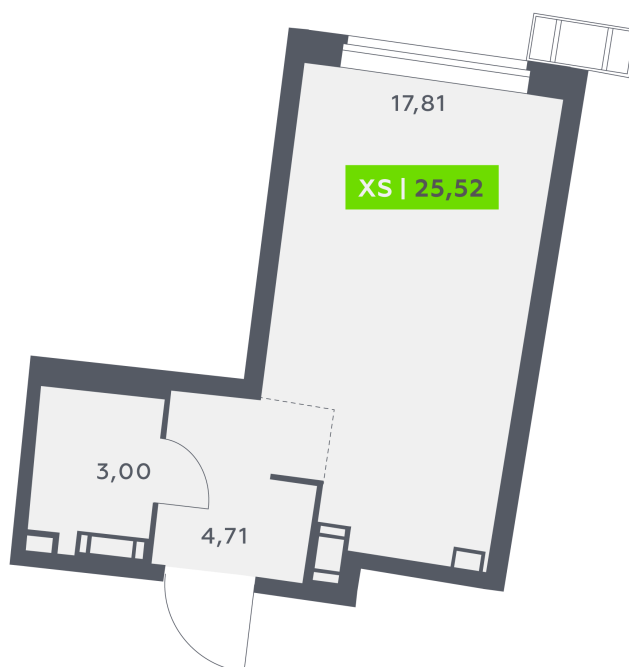

Номер: 464

Студия 25.52 м²

Отсканируйте QR-код и
смотрите на сайте
akvilon-riva.ru

от 5 067 570 руб.

В ипотеку от 11 432 руб.

Европланировка

Корпус	2 очередь	Этаж	13
Секция	2	Сдача	4 кв. 2028

24.06.2026 06:16 (Мск)

Не является публичной офертой, цена может быть скорректирована.
Информация взята с сайта «akvilon-riva.ru».

На этаже 13

Студия 25.52 м²

2 корпус / 2.2 секция / 3-18 этаж

ул. Шувалова

Двор

24.06.2026 06:16 (Мск)

Не является публичной офертой, цена может быть скорректирована.
Информация взята с сайта «akvilon-riva.ru».

На генплане 2 очередь

Студия 25.52 м²

24.06.2026 06:16 (Мск)

Не является публичной офертой, цена может быть скорректирована.
Информация взята с сайта «akvilon-riva.ru».