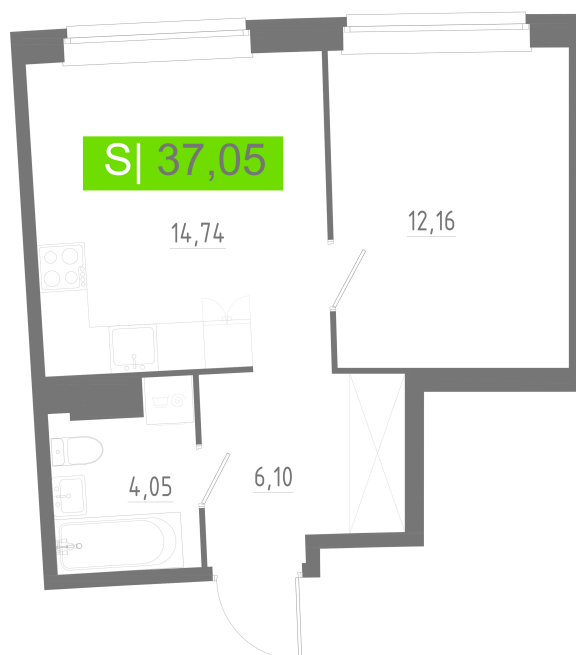

Номер: 413

1 комнатная 37.05 м²

Отсканируйте QR-код
и смотрите на сайте
akvilon-riva.ru

от 7 100 020 руб.

В ипотеку от 16 018 руб.

Корпус	2 очередь	Этаж	9
Секция	2	Сдача	4 кв. 2028

01.06.2026 22:36 (Мск)

Не является публичной офертой, цена может быть скорректирована.
Информация взята с сайта «akvilon-riva.ru».

На этаже 9

1 комнатная 37.05 м²

2 корпус / 2.2 секция / 3-18 этаж

ул. Шувалова

Двор

01.06.2026 22:36 (Мск)

Не является публичной офертой, цена может быть скорректирована.
Информация взята с сайта «akvilon-riva.ru».

На генплане 2 очередь

1 комнатная 37.05 м²

01.06.2026 22:36 (Мск)

Не является публичной офертой, цена может быть скорректирована.
Информация взята с сайта «akvilon-riva.ru».