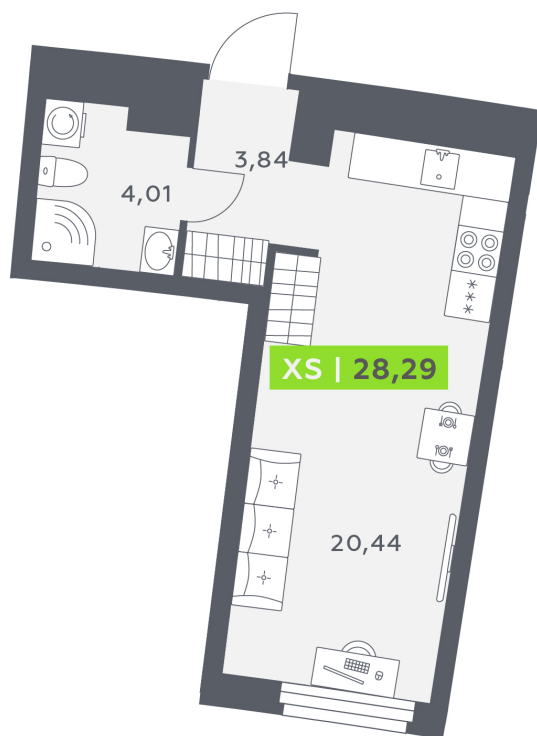

Номер: 223

Студия 28.29 м²

Отсканируйте QR-код и
смотрите на сайте
akvilon-riva.ru

от 5 598 506 руб.

В ипотеку от 12 630 руб.

На улицу

Европланировка

Корпус	1 очередь	Этаж	16
Секция	1	Сдача	4 кв. 2027

25.06.2026 20:38 (Мск)

Не является публичной офертой, цена может быть скорректирована.
Информация взята с сайта «akvilon-riva.ru».

На этаже 16

Студия 28.29 м²

1 корпус / 1.1 секция / 11-20 этаж

25.06.2026 20:38 (Мск)

Не является публичной офертой, цена может быть скорректирована.
Информация взята с сайта «akvilon-riva.ru».

На генплане 1 очередь

Студия 28.29 м²

25.06.2026 20:38 (Мск)

Не является публичной офертой, цена может быть скорректирована.
Информация взята с сайта «akvilon-riva.ru».