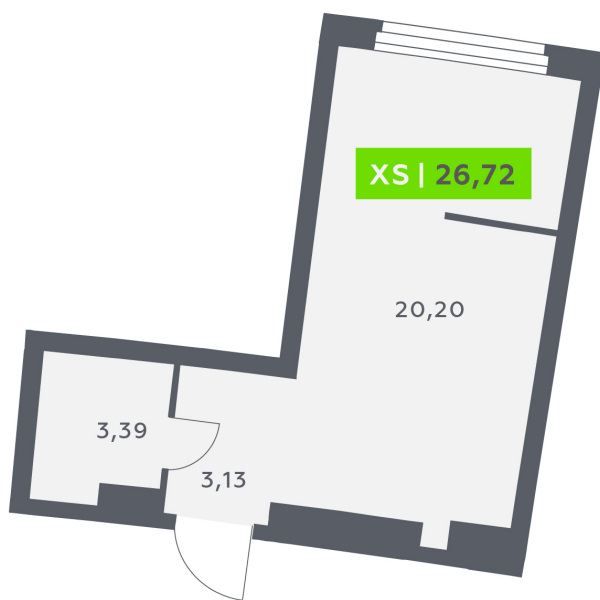

Номер: 535

Студия 26.72 м²

Отсканируйте QR-код и
смотрите на сайте
akvilon-riva.ru

от 5 591 213 руб.

В ипотеку от 12 614 руб.

Во двор

Европланировка

Корпус	1 очередь	Этаж	17
Секция	2	Сдача	4 кв. 2027

25.06.2026 10:26 (Мск)

Не является публичной офертой, цена может быть скорректирована.
Информация взята с сайта «akvilon-riva.ru».

На этаже 17

Студия 26.72 м²

1 корпус / 1.2 секция / 14-17 этаж

25.06.2026 10:26 (Мск)

Не является публичной офертой, цена может быть скорректирована.
Информация взята с сайта «akvilon-riva.ru».

На генплане 1 очередь

Студия 26.72 м²

25.06.2026 10:26 (Мск)

Не является публичной офертой, цена может быть скорректирована.
Информация взята с сайта «akvilon-riva.ru».