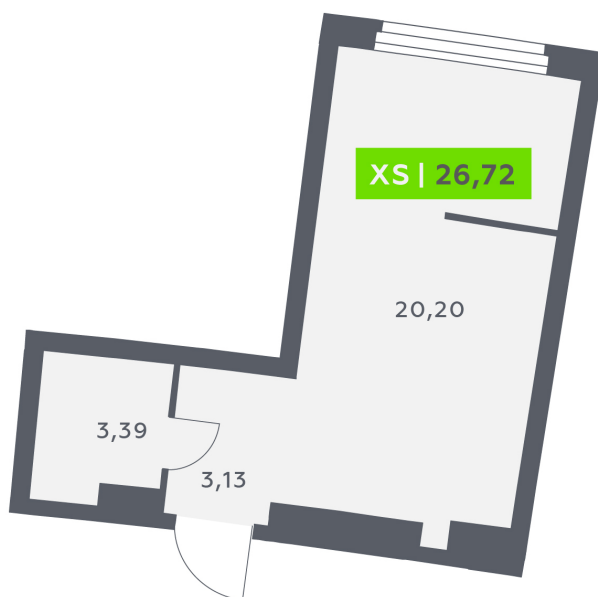

# Студия 26.72 м<sup>2</sup>

Отсканируйте QR-код и  
смотрите на сайте  
[akvilon-riva.ru](http://akvilon-riva.ru)

от 5 591 213 руб.

В ипотеку от 12 614 руб.

Во двор

Европланировка

Корпус	1 очередь	Этаж	17
Секция	2	Сдача	4 кв. 2027

# На генплане 1 очередь

Студия 26.72 м<sup>2</sup>

24.06.2026 07:23 (Мск)

Не является публичной офертой, цена может быть скорректирована.  
Информация взята с сайта «akvilon-riva.ru».