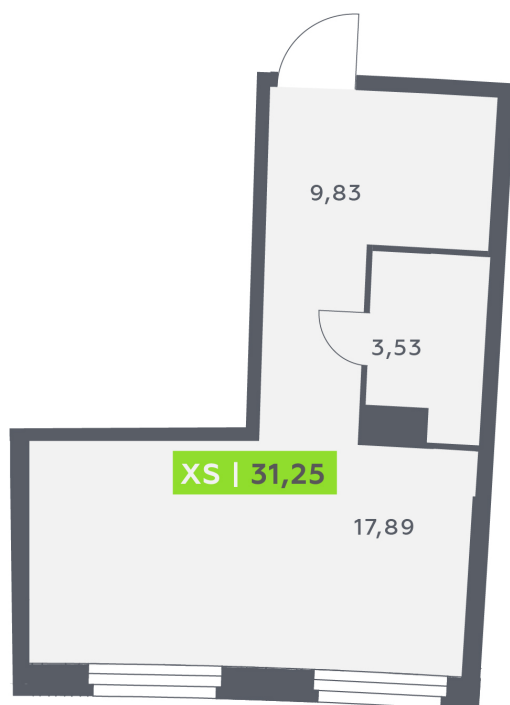

Номер: 285

Студия 31.25 м²

Отсканируйте QR-код и
смотрите на сайте
akvilon-riva.ru

от 6 795 594 руб.

В ипотеку от 15 331 руб.

На улицу

Европланировка

Корпус	1 очередь	Этаж	20
Секция	1	Сдача	4 кв. 2027

25.06.2026 16:23 (Мск)

Не является публичной офертой, цена может быть скорректирована.
Информация взята с сайта «akvilon-riva.ru».

На этаже 20

Студия 31.25 м²

1 корпус / 1.1 секция / 11-20 этаж

25.06.2026 16:23 (Мск)

Не является публичной офертой, цена может быть скорректирована.
Информация взята с сайта «akvilon-riva.ru».

На генплане 1 очередь

Студия 31.25 м²

25.06.2026 16:23 (Мск)

Не является публичной офертой, цена может быть скорректирована.
Информация взята с сайта «akvilon-riva.ru».