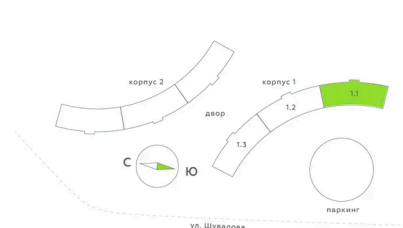

Номер: 285

Студия 31.25 м²

Отсканируйте QR-код и
смотрите на сайте
akvilon-riva.ru

от 6 795 594 руб.

В ипотеку от 15 331 руб.

На улицу

Европланировка

Корпус	1 очередь	Этаж	20
Секция	1	Сдача	4 кв. 2027

25.06.2026 16:23 (Мск)

Не является публичной офертой, цена может быть скорректирована.
Информация взята с сайта «akvilon-riva.ru».

На этаже 20

Студия 31.25 м²

1 корпус / 1.1 секция / 11-20 этаж

25.06.2026 16:23 (Мск)

Не является публичной офертой, цена может быть скорректирована.
Информация взята с сайта «akvilon-riva.ru».

На генплане 1 очередь

Студия 31.25 м²

25.06.2026 16:23 (Мск)

Не является публичной офертой, цена может быть скорректирована.
Информация взята с сайта «akvilon-riva.ru».