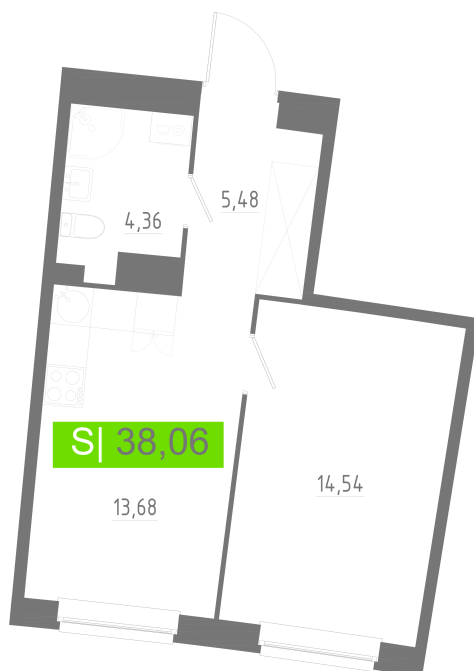

Номер: 420

1 комнатная 38.06 м²

Отсканируйте QR-код
и смотрите на сайте
akvilon-riva.ru

от 6 985 085 руб.

В ипотеку от 15 758 руб.

Корпус	2 очередь	Этаж	10
Секция	2	Сдача	4 кв. 2028

01.06.2026 23:36 (Мск)

Не является публичной офертой, цена может быть скорректирована.
Информация взята с сайта «akvilon-riva.ru».

На этаже 10

1 комнатная 38.06 м²

2 корпус / 2.2 секция / 3-18 этаж

01.06.2026 23:36 (Мск)

Не является публичной офертой, цена может быть скорректирована.
Информация взята с сайта «akvilon-riva.ru».

На генплане 2 очередь

1 комнатная 38.06 м²

01.06.2026 23:36 (Мск)

Не является публичной офертой, цена может быть скорректирована.
Информация взята с сайта «akvilon-riva.ru».