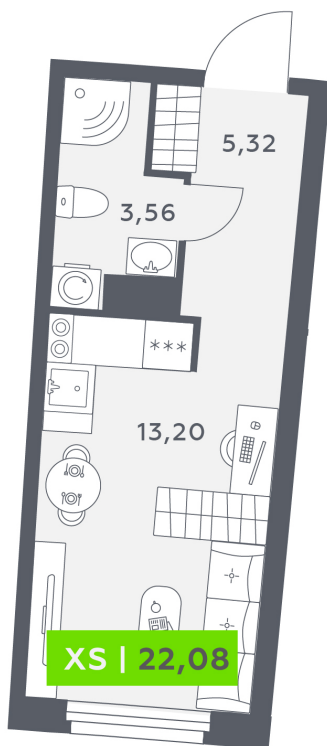

Номер: 751

Студия 22.08 м²

Отсканируйте QR-код и
смотрите на сайте
akvilon-riva.ru

от 4 814 588 руб.

В ипотеку от 10 862 руб.

На улицу

Европланировка

Корпус	1 очередь	Этаж	14
Секция	3	Сдача	4 кв. 2027

25.06.2026 22:01 (Мск)

Не является публичной офертой, цена может быть скорректирована.
Информация взята с сайта «akvilon-riva.ru».

На генплане 1 очередь

Студия 22.08 м²

25.06.2026 22:01 (Мск)

Не является публичной офертой, цена может быть скорректирована.
Информация взята с сайта «akvilon-riva.ru».