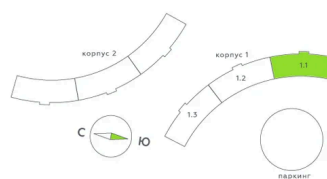

Корпус	RIVA	Этаж	15
Секция	1	Сдача	4 кв. 2027

29.04.2026 14:25 (Мск)

Не является публичной офертой, цена может быть скорректирована. Информация взята с сайта «akvilon-riva.ru»

На этаже 15

Студия 27.84 м²

1.1 секция / 11-20 этаж