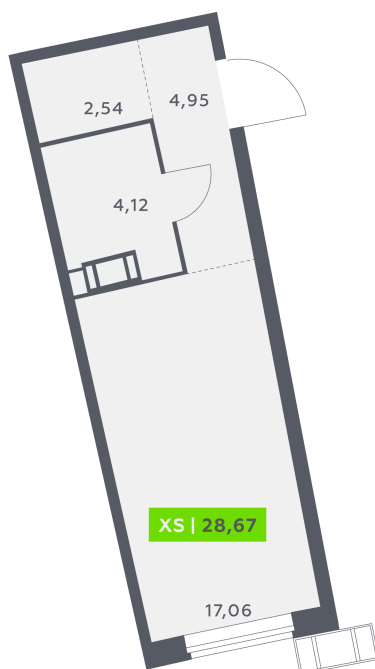

Номер: 237

Студия 28.67 м²

Отсканируйте QR-код и
смотрите на сайте
akvilon-riva.ru

от 5 464 866 руб.

В ипотеку от 12 329 руб.

Европланировка

Корпус	2 очередь	Этаж	17
Секция	1	Сдача	4 кв. 2028

24.06.2026 07:06 (Мск)

Не является публичной офертой, цена может быть скорректирована.
Информация взята с сайта «akvilon-riva.ru».

На этаже 17

Студия 28.67 м²

2 корпус / 2.1 секция / 11-20 этаж

24.06.2026 07:06 (Мск)

Не является публичной офертой, цена может быть скорректирована.
Информация взята с сайта «akvilon-riva.ru».

На генплане 2 очередь

Студия 28.67 м²

24.06.2026 07:06 (Мск)

Не является публичной офертой, цена может быть скорректирована.
Информация взята с сайта «akvilon-riva.ru».