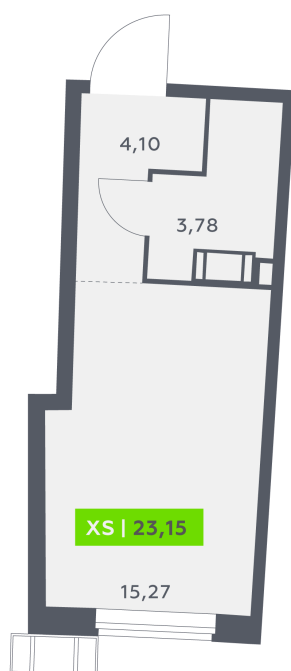

# Студия 23.15 м<sup>2</sup>

Отсканируйте QR-код и  
смотрите на сайте  
[akvilon-riva.ru](http://akvilon-riva.ru)

от 4 568 917 руб.

В ипотеку от 10 307 руб.

Европланировка

Корпус	2 очередь	Этаж	15
Секция	1	Сдача	4 кв. 2028

# На этаже 15

Студия 23.15 м<sup>2</sup>

2 корпус / 2.1 секция / 11-20 этаж

24.06.2026 18:17 (Мск)

Не является публичной офертой, цена может быть скорректирована.  
Информация взята с сайта «akvilon-riva.ru».

# На генплане 2 очередь

Студия 23.15 м<sup>2</sup>

24.06.2026 18:17 (Мск)

Не является публичной офертой, цена может быть скорректирована.  
Информация взята с сайта «[akvilon-riva.ru](http://akvilon-riva.ru)».