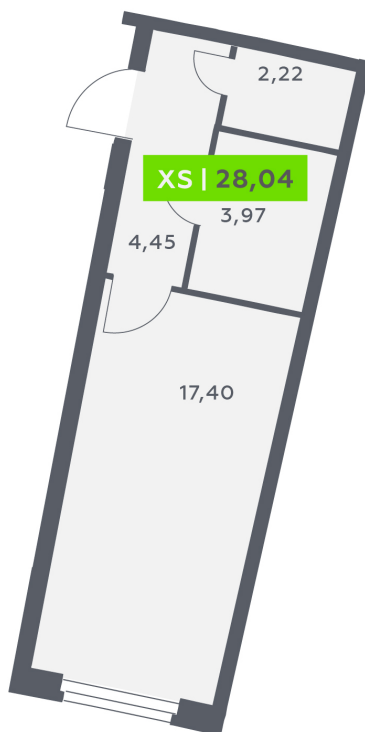

Номер: 673

Студия 28.04 м²

Отсканируйте QR-код и
смотрите на сайте
akvilon-riva.ru

от 5 337 113 руб.

В ипотеку от 12 040 руб.

На улицу

Европланировка

Корпус	1 очередь	Этаж	9
Секция	3	Сдача	4 кв. 2027

25.06.2026 18:52 (Мск)

Не является публичной офертой, цена может быть скорректирована.
Информация взята с сайта «akvilon-riva.ru».

На этаже 9

Студия 28.04 м²

1 корпус / 1.3 секция / 5-16 этаж

25.06.2026 18:52 (Мск)

Не является публичной офертой, цена может быть скорректирована.
Информация взята с сайта «akvilon-riva.ru».

На генплане 1 очередь

Студия 28.04 м²

25.06.2026 18:52 (Мск)

Не является публичной офертой, цена может быть скорректирована.
Информация взята с сайта «akvilon-riva.ru».